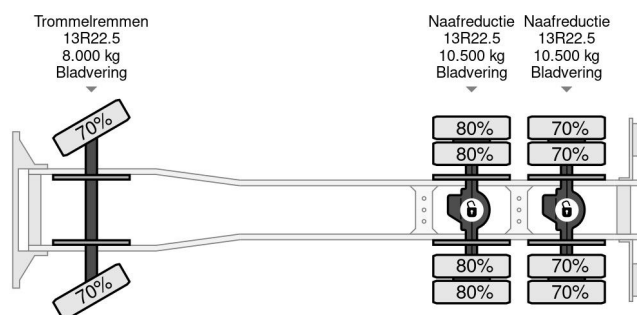

Referenznummer: RE009112-K