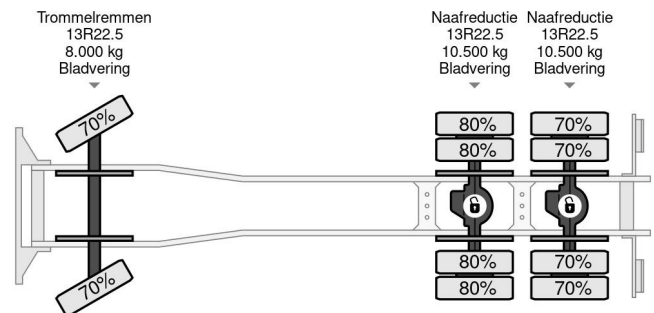

Referentienummer: RE009112-K