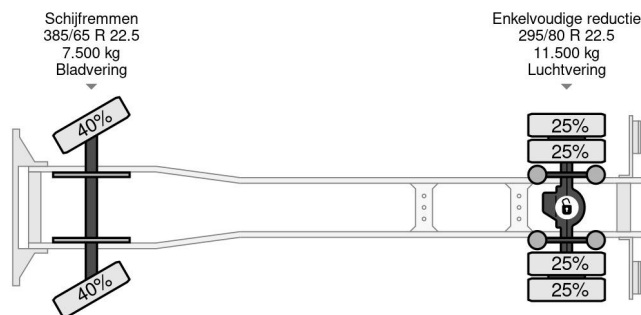

### COMMON

Preis	€ 21.950,- ex MwSt
Id	VO695623
Marke	Volvo
Typ	4X2 EURO 6 - 19 Ton + DHOLLANDIA
Baujahr	2014
Kilometerstand	781.572 km
Konstruktion	Schiebeplane
Bruttogewicht	19.500 kg
Schadstoffklasse	6

### PROPERTIES

Datum der eratzulassung	08-07-2014
Tüv-ablaufdatum	08-07-2023
Nummernschild	41-BDZ-7
Kraftstoffart	Diesel
Getriebe	Automatik
Fahrzeug-identifizierungsnummer	YV2V0X1A2EB695623
Radformel	4x2
Anzahl der achsen	2
Gewicht	9.385 kg
Zylinderzahl	6
Radstand	580 cm
Konstruktionsmaße (l/b/h)	
Nutzlast	10.115 kg
Länge	985 cm
Breite	255 cm