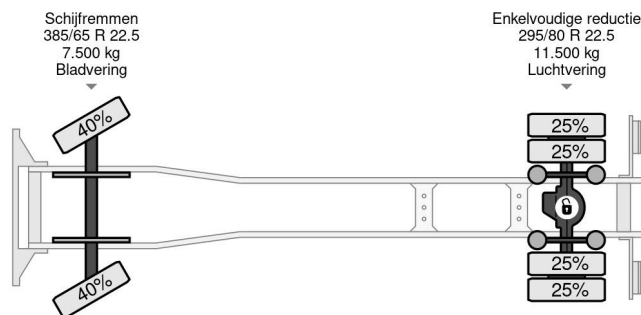

### COMMON

Preis	€ 21.950,- ex MwSt
Id	VO695623
Marke	Volvo
Typ	4X2 EURO 6 - 19 Ton + DHOLLANDIA
Baujahr	2014
Kilometerstand	781.572 km
Konstruktion	Schiebeplane
Bruttogewicht	19.500 kg
Schadstoffklasse	6

### PROPERTIES

Datum der eratzulassung	08-07-2014
Tuv-ablaufdatum	08-07-2023
Nummernschild	41-BDZ-7
Kraftstoffart	Diesel
Getriebe	Automatik
Fahrzeug-identifizierungsnummer	YV2V0X1A2EB695623
Radformel	4x2
Anzahl der achsen	2
Gewicht	9.385 kg
Zylinderzahl	6
Radstand	580 cm
KonstruktionsmaÙe (l/b/h)	
Nutzlast	10.115 kg
Länge	985 cm
Breite	255 cm