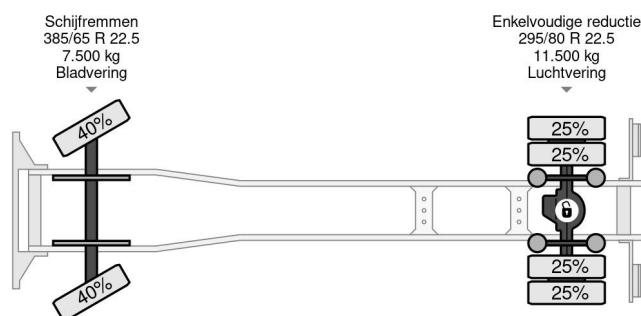

Volvo 4X2 EURO 6 - 19 Ton + DHOLLANDIA

COMMON

Preis	€ 21.950,- ex MwSt
Id	VO695623
Marke	Volvo
Typ	4X2 EURO 6 - 19 Ton + DHOLLANDIA
Baujahr	2014
Kilometerstand	781.572 km
Konstruktion	Schiebeplane
Bruttogewicht	19.500 kg
Schadstoffklasse	6

Volvo FE 250 4X2 EURO 6 - 19 Ton + DHOLLANDIA

Referentienummer: VO695623

PROPERTIES

Datum der erstzulassung	08-07-2014
Tüv-ablaufdatum	08-07-2023
Nummernschild	41-BDZ-7
Kraftstoffart	Diesel
Getriebe	Automatik
Fahrzeug-identifizierungsnummer	YV2V0X1A2EB695623
Radformel	4x2
Anzahl der achsen	2
Gewicht	9.385 kg
Zylinderzahl	6
Radstand	580 cm
Konstruktionsmaße (l/b/h)	
Nutzlast	10.115 kg
Länge	985 cm
Breite	255 cm

BESCHREIBUNG