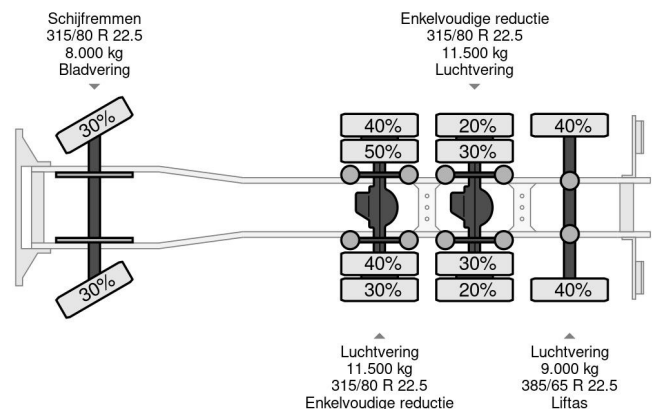

Referenznummer: MA049898