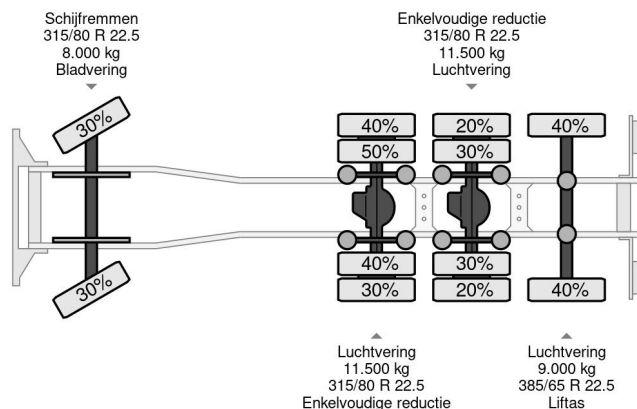

PROPERTIES

Datum der eratzulassung	06-02-2008
Kraftstoffart	Diesel
Getriebe	Automatik
Fahrzeug-identifizierungsnummer	WMAH92ZZ87L049898
Radformel	8x4
Anzahl der achsen	4
Gewicht	13.270 kg
Zylinderzahl	6
Konstruktionsmaße (l/b/h)	
Nutzlast	21.730 kg

MAN TGA 35.400 8X4 INTARDER - ASPHALT TIPPER

Referenznummer: MA049898

BESCHREIBUNG