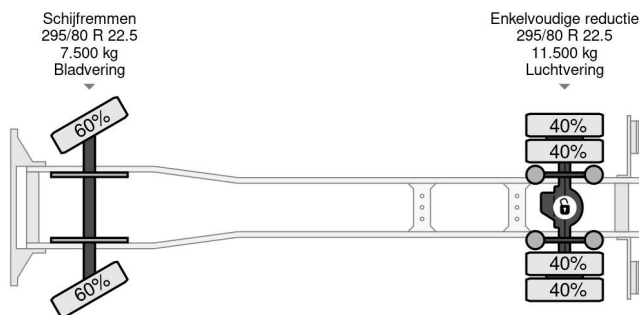

PROPERTIES

Datum der eratzulassung	12-10-2012
Kraftstoffart	Diesel
Getriebe	Automatik
Fahrzeug-identifizierungsnummer	XLRAE85MC0E962047
Radformel	4x2
Anzahl der achsen	2
Gewicht	11.100 kg
Zylinderzahl	6
Konstruktionsmaße (l/b/h)	
Nutzlast	7.900 kg

DAF CF 85.360 EURO 5 EEV + 2 AXLE TRAILER

4x2

Referenznummer: DA962047-COMBI

BESCHREIBUNG

2012 DAF CF 85.360 + 2005 GROENEWEGEN 2 AXLE TRAILER
LxBxH 730x249x258