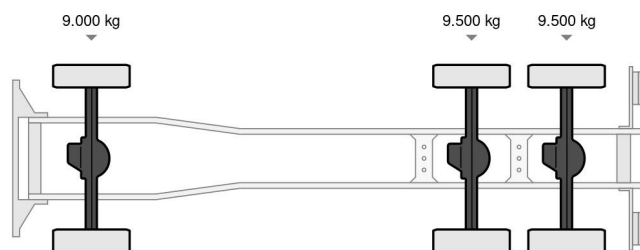

Iveco 6X6 - HMF 1643 Z2 + 2-WAY TIPPER

COMMON

Preis	€ 44.950,- ex MwSt
Id	IV227986
Marke	Iveco
Typ	6X6 - HMF 1643 Z2 + 2-WAY TIPPER
Baujahr	2010
Kilometerstand	460.978 km
Konstruktion	Kipper
Bruttogewicht	28.000 kg
Schadstoffklasse	5

Iveco Trakker 380T41 6X6 - HMF 1643 Z2 + 2-WAY TIPPER

Referenznummer: IV227986

PROPERTIES

Datum der eratzulassung	09-02-2010
Tüv-ablaufdatum	09-02-2022
Nummernschild	BX-JH-09
Kraftstoffart	Diesel
Getriebe	Automatik
Fahrzeug-identifizierungsnummer	WJMF3TSS40C227986
Radformel	6x6
Anzahl der achsen	3
Gewicht	17.285 kg
Zylinderzahl	6
Radstand	521 cm
Konstruktionsmaße (l/b/h)	
Nutzlast	10.715 kg
Länge	855 cm
Breite	252 cm