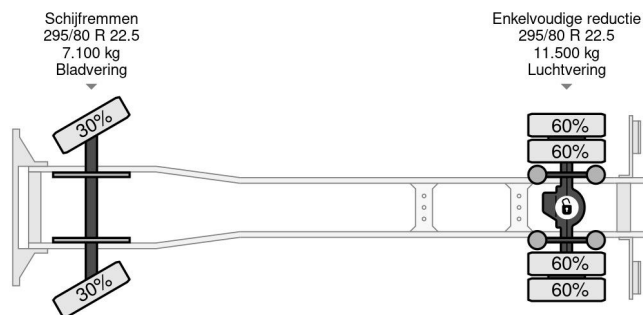

### COMMON

Preis	€ 20.950,- ex MwSt
Id	VO104457
Marke	Volvo
Typ	4X2 EURO 6 - 346.621km - MANUAL GEARBOX
Baujahr	2015
Kilometerstand	347.621 km
Konstruktion	Schiebeplane
Bruttogewicht	18.000 kg
Schadstoffklasse	6

Volvo FL 250 4X2 EURO 6 - 346.621km - MANUAL GEARBOX

Referentienummer: VO104457

### PROPERTIES

Datum der eratzulassung	09-11-2015
Kraftstoffart	Diesel
Getriebe	Schaltgetriebe
Fahrzeug-identifizierungsnummer	YV2T0X1A5FZ104457
Radformel	4x2
Anzahl der achsen	2
Gewicht	8.375 kg
Zylinderzahl	6
KonstruktionsmaÙe (l/b/h)	
Nutzlast	9.625 kg