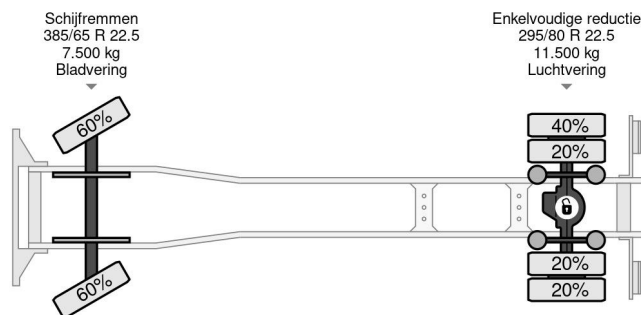

### COMMON

Preis	€ 20.750,- ex MwSt
Id	VO698909
Marke	Volvo
Typ	4X2 EURO 6 - 19 TON + DHOLLANDIA
Baujahr	2014
Kilometerstand	705.654 km
Konstruktion	Schiebeplane
Bruttogewicht	19.500 kg
Schadstoffklasse	6

### PROPERTIES

Datum der eratzulassung	23-07-2014
Tuv-ablaufdatum	23-07-2023
Nummernschild	16-BFB-4
Kraftstoffart	Diesel
Getriebe	Automatik
Fahrzeug-identifizierungsnummer	YV2V0X1A2EB698909
Radformel	4x2
Anzahl der achsen	2
Gewicht	9.390 kg
Zylinderzahl	6
Radstand	580 cm
KonstruktionsmaÙe (l/b/h)	
Nutzlast	10.110 kg
Länge	985 cm
Breite	255 cm