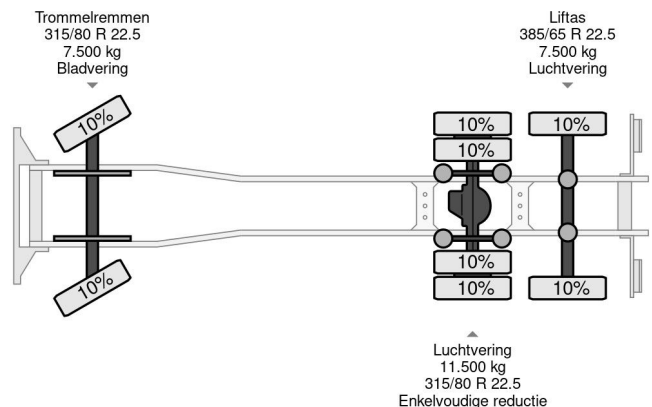

## DAF ATi 6X2 MANUAL GEARBOX + VOITH RETARDER - 19.300L - 6 COMPARTIMENTEN

### COMMON

Preis	€ 17.950,- ex MwSt
Id	DA392309
Marke	DAF
Typ	ATi 6X2 MANUAL GEARBOX + VOITH RETARDER - 19.300L - 6 COMPARTIMENTEN
Baujahr	1993
Kilometerstand	563.377 km
Konstruktion	Tankwagen
Bruttogewicht	26.000 kg

DAF 95.400 ATi 6X2 MANUAL GEARBOX + VOITH RETARD...

Referentienummer: DA392309

### PROPERTIES

Datum der eratzulassung	01-01-1993
Kraftstoffart	Diesel
Getriebe	Schaltgetriebe
Fahrzeug-identifizierungsnummer	XLRAS47WS0E392309
Radformel	6x2
Anzahl der achsen	3
Gewicht	12.800 kg
Leistung in kw	294
Leistung in ps	400
KonstruktionsmaÙe (l/b/h)	
Nutzlast	13.200 kg