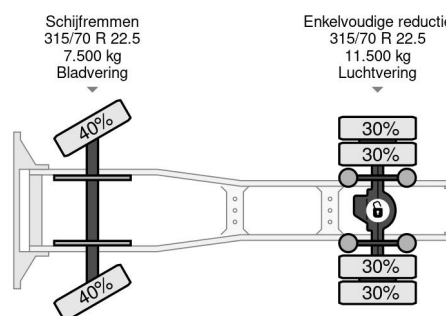

Referenznummer: VO739767