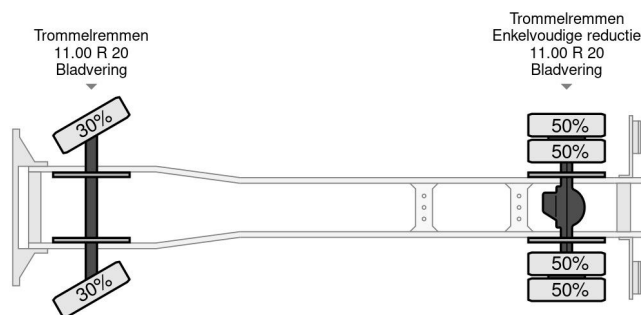

### PROPERTIES

Datum der erstzulassung	29-05-1981
Kraftstoffart	Diesel
Getriebe	Schaltgetriebe
Fahrzeug-identifizierungsnummer	870483
Radformel	4x2
Anzahl der achsen	2
Gewicht	8.000 kg
Leistung in kw	137
Leistung in ps	186
Konstruktionsmaße (l/b/h)	
Nutzlast	8.000 kg

### ZUBEHÖR

MAN DIESEL 635 K 3 WAY TIPPER - FULL STEEL 4x2

Referenznummer: MA870483