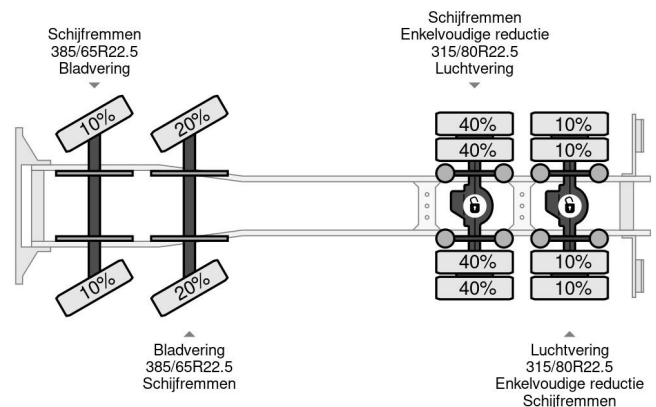

Volvo 8X4 + HMF 2420-K4 REMOTE 2011 YEAR + CABELLIFT - EURO 5

COMMON

Preis	€ 31.750,- ex MwSt
Id	VO668261
Marke	Volvo
Typ	8X4 + HMF 2420-K4 REMOTE 2011 YEAR + CABELLIFT - EURO 5
Baujahr	2008
Kilometerstand	669.110 km
Konstruktion	Kabelsystem
Bruttogewicht	32.000 kg
Schadstoffklasse	5

Volvo FM 440 8X4 + HMF 2420-K4 REMOTE 2011 YEAR + ...

Referentienummer: VO668261

PROPERTIES

Datum der erstzulassung	13-06-2008
Kraftstoffart	Diesel
Getriebe	Automatik
Fahrzeug- identifizierungsnummer	YV2JS02G68A668261
Radformel	8x4
Anzahl der achsen	4
Gewicht	16.200 kg
Leistung in kw	324
Leistung in ps	441
Nutzlast	15.800 kg