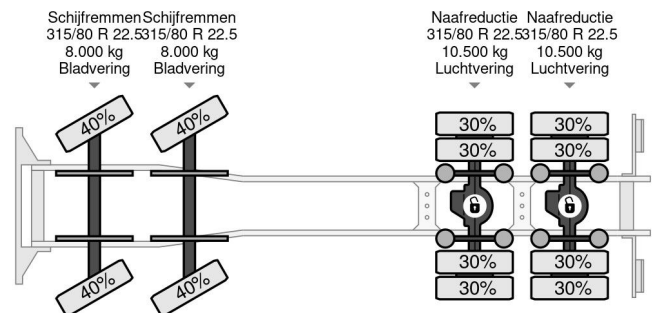

## COMMON

Preis	€ 69.950,- ex MwSt
Id	IV248288-K
Marke	Iveco
Typ	8X4 EEV + PALFINGER PK 48002 + REMOTE + RETARDER
Baujahr	2012
Betriebsstd.	428
Kilometerstand	390.922 km
Konstruktion	Kranwagen
Bruttogewicht	32.000 kg
Schadstoffklasse	5

## PROPERTIES

Datum der eratzulassung	20-06-2012
Kraftstoffart	Diesel
Getriebe	Automatik
Fahrzeug-identifizierungsnummer	WJMJ3JTS40C248288
Radformel	8x4
Anzahl der achsen	4
Gewicht	20.551 kg
Nutzlast	11.449 kg