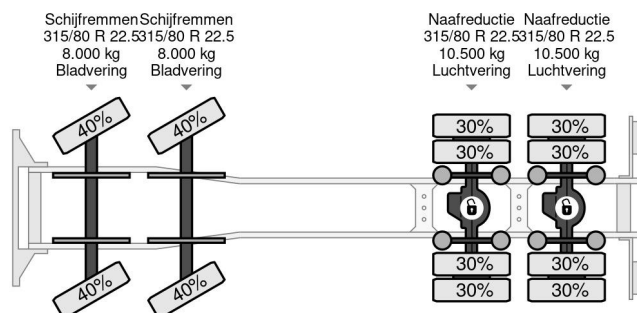

Iveco 8X4 EEV + PALFINGER PK 48002 + REMOTE + RETARDER

COMMON

Preis	€ 71.950,- ex MwSt
Id	IV248288-K
Marke	Iveco
Typ	8X4 EEV + PALFINGER PK 48002 + REMOTE + RETARDER
Baujahr	2012
Betriebsstd.	428
Kilometerstand	390.922 km
Konstruktion	Kranwagen
Bruttogewicht	32.000 kg
Schadstoffklasse	5

Iveco Trakker 450 8X4 EEV + PALFINGER PK 48002 + REM...

Referentienummer: IV248288-K

PROPERTIES

Datum der eratzulassung	20-06-2012
Kraftstoffart	Diesel
Getriebe	Automatik
Fahrzeug-identifizierungsnummer	WJMJ3JTS40C248288
Radformel	8x4
Anzahl der achsen	4
Gewicht	20.551 kg
Leistung in kw	330
Leistung in ps	449
Nutzlast	11.449 kg

BESCHREIBUNG