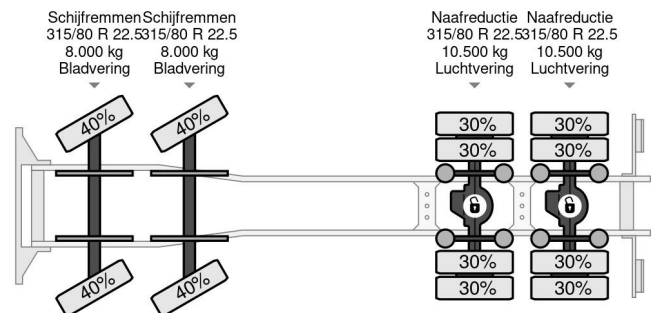

## PROPERTIES

|                                 |                   |
|---------------------------------|-------------------|
| Datum der eratzulassung         | 20-06-2012        |
| Kraftstoffart                   | Diesel            |
| Getriebe                        | Automatik         |
| Fahrzeug-identifizierungsnummer | WJMJ3JTS40C248288 |
| Radformel                       | 8x4               |
| Anzahl der achsen               | 4                 |
| Gewicht                         | 20.551 kg         |
| Zylinderzahl                    | 6                 |
| Konstruktionsmaße (l/b/h)       |                   |
| Nutzlast                        | 11.449 kg         |
| Länge                           | 680 cm            |
| Breite                          | 253 cm            |