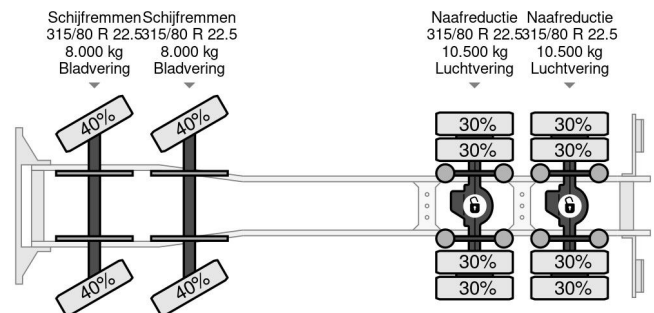

Iveco 8X4 EEV + PALFINGER PK 48002 + REMOTE + RETARDER

COMMON

Preis	€ 69.950,- ex MwSt
Id	IV248288
Marke	Iveco
Typ	8X4 EEV + PALFINGER PK 48002 + REMOTE + RETARDER
Baujahr	2012
Betriebsstd.	428
Kilometerstand	390.922 km
Konstruktion	Ladepritsche
Bruttogewicht	32.000 kg
Schadstoffklasse	5

Iveco Trakker 450 8X4 EEV + PALFINGER PK 48002 + REM...

Referentienummer: IV248288

PROPERTIES

Datum der eratzulassung	20-06-2012
Kraftstoffart	Diesel
Getriebe	Automatik
Fahrzeug-identifizierungsnummer	WJMJ3JTS40C248288
Radformel	8x4
Anzahl der achsen	4
Gewicht	20.551 kg
Zylinderzahl	6
Konstruktionsmaße (l/b/h)	
Nutzlast	11.449 kg
Länge	680 cm
Breite	253 cm

BESCHREIBUNG