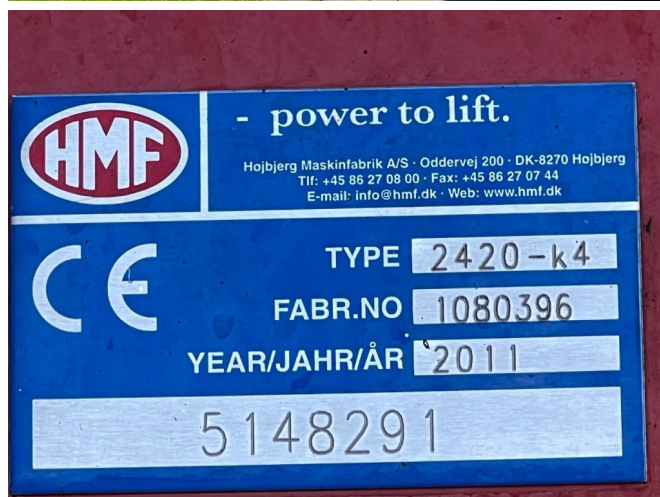

HMF 2420-K4

COMMON

Preis	€ 24.950,- ex MwSt
Id	HM148291
Marke	HMF
Typ	2420-K4
Baujahr	2011
Konstruktion	Kranarm

PROPERTIES

ZUBEHÖR

BESCHREIBUNG

CRANE COMPLETE WORKING, VIDEO AVAILABLE ON WHATSAPP