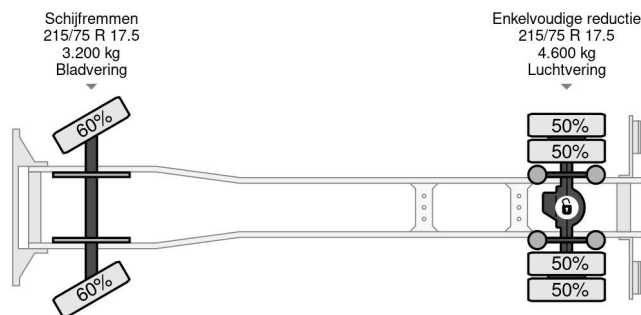

Mercedes-Benz Atego 816 4X2 EURO 5 DHOLLANDIA

Referentienummer: MB510461

PROPERTIES

Datum der erstzulassung	05-11-2010
Tüv-ablaufdatum	05-11-2023
Nummernschild	BX-VH-06
Kraftstoffart	Diesel
Getriebe	Automatik
Fahrzeug-identifizierungsnummer	WDB9700151L510461
Radformel	4x2
Anzahl der achsen	2
Gewicht	5.910 kg
Zylinderzahl	4
Radstand	422 cm
Konstruktionsmaße (l/b/h)	
Nutzlast	1.580 kg
Länge	790 cm
Breite	245 cm