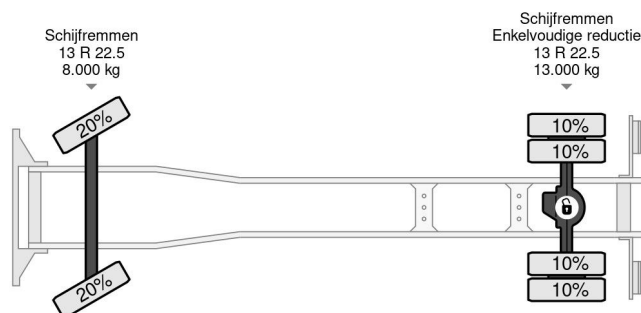

### COMMON

Preis	€ 25.950,- ex MwSt
Id	IV299337
Marke	Iveco
Typ	PALFINGER PK14002 - MOTOR DEFECT
Baujahr	2014
Kilometerstand	152.410 km
Konstruktion	Kranwagen
Bruttogewicht	19.000 kg
Schadstoffklasse	6

### PROPERTIES

Datum der eratzulassung	18-11-2014
Kraftstoffart	Diesel
Getriebe	Automatik
Fahrzeug- identifizierungsnummer	WJMA1VNH60C299337
Radformel	4x2
Anzahl der achsen	2
Gewicht	11.905 kg
Nutzlast	7.095 kg