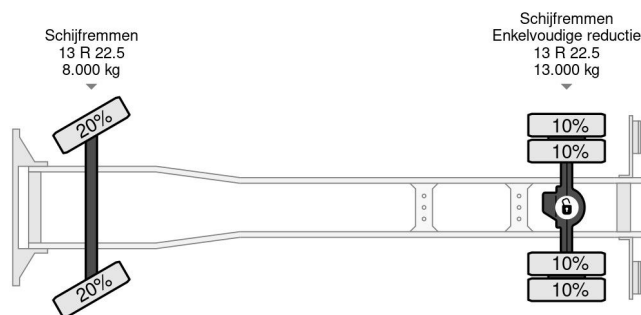

### COMMON

Preis	€ 26.950,- ex MwSt
Id	IV299337
Marke	Iveco
Typ	PALFINGER PK14002 - MOTOR DEFECT
Baujahr	2014
Kilometerstand	152.410 km
Konstruktion	Kranwagen
Bruttogewicht	19.000 kg
Schadstoffklasse	6

### PROPERTIES

Datum der eratzulassung	18-11-2014
Kraftstoffart	Diesel
Getriebe	Automatik
Fahrzeug-identifizierungsnummer	WJMA1VNH60C299337
Radformel	4x2
Anzahl der achsen	2
Gewicht	11.905 kg
Nutzlast	7.095 kg