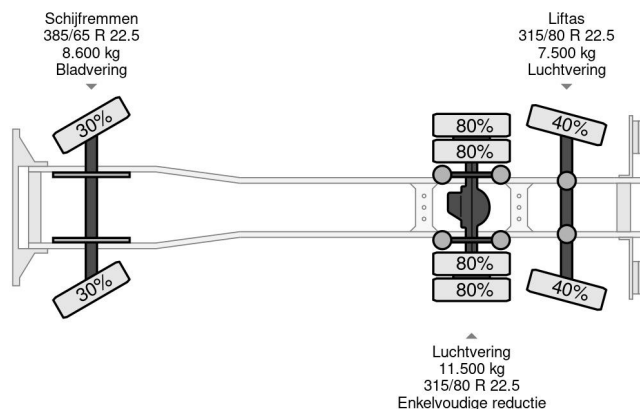

Iveco CNG 6X2 INTARDER + HIAB 166 + REMOTE

COMMON

Preis	€ 24.950,- ex MwSt
Id	IV258678
Marke	Iveco
Typ	CNG 6X2 INTARDER + HIAB 166 + REMOTE
Baujahr	2013
Kilometerstand	163.996 km
Konstruktion	Ladepritsche
Bruttogewicht	26.000 kg
Schadstoffklasse	5

Iveco Stralis 330 CNG 6X2 INTARDER + HIAB 166 + REMOTE

Referentienummer: IV258678

PROPERTIES

Datum der eratzulassung	18-03-2013
Kraftstoffart	Kryogen
Getriebe	Schaltgetriebe
Fahrzeug-identifizierungsnummer	WJME2NN100C258678
Radformel	6x2
Anzahl der achsen	3
Gewicht	14.810 kg
Leistung in kw	243
Leistung in ps	330
KonstruktionsmaÙe (l/b/h)	
Nutzlast	11.190 kg

BESCHREIBUNG