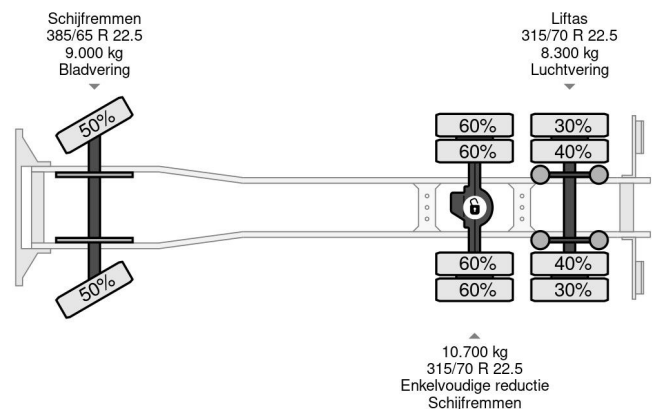

### COMMON

|                  |  |
|------------------|--|
| Preis            | € 39.950,- ex MwSt                           |
| Id               | MA181159                                     |
| Marke            | MAN  |
| Typ              | 6X2 EURO 5 + HIAB 288 EP-5<br>HiPro + REMOTE |
| Baujahr          | 2013   |
| Kilometerstand   | 575.612 km                                   |
| Konstruktion     | Kranwagen                                    |
| Bruttogewicht    | 26.000 kg                                    |
| Schadstoffklasse | 5  |

MAN TGX 28.440 6X2 EURO 5 + HIAB 288 EP-5 HiPro + RE...

Referentienummer: MA181159

### PROPERTIES

|                                 |                   |
|---------------------------------|-------------------|
| Datum der eratzulassung         | 22-03-2013        |
| Kraftstoffart                   | Diesel            |
| Getriebe                        | Automatik         |
| Fahrzeug-identifizierungsnummer | WMA89XZZ6DW181159 |
| Radformel                       | 6x2               |
| Anzahl der achsen               | 3                 |
| Gewicht                         | 13.060 kg         |
| Nutzlast                        | 12.940 kg         |