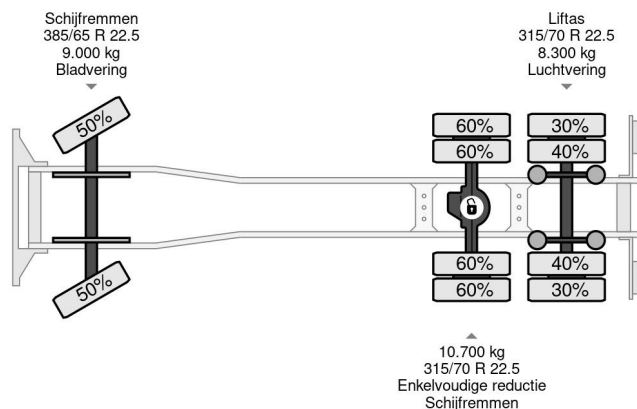

### PROPERTIES

Datum der erstzulassung	22-03-2013
Kraftstoffart	Diesel
Getriebe	Automatik
Fahrzeug-identifizierungsnummer	WMA89XZZ6DW181159
Radformel	6x2
Anzahl der achsen	3
Gewicht	13.060 kg
Nutzlast	12.940 kg