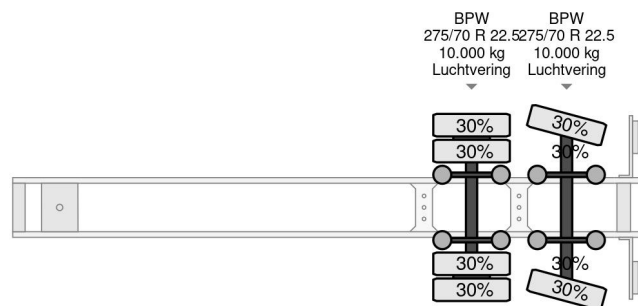

Referenznummer: PA059496-2