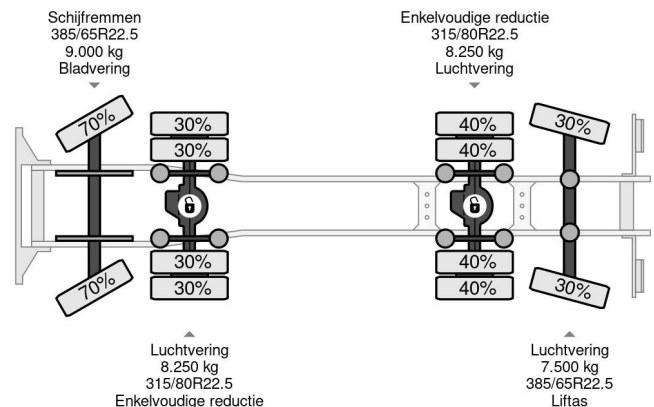

Volvo FASSI 2017 YEAR - F175A.2.25 + REMOTE - FMX 500 8X4 - EURO 5 - 349.499 KM

COMMON

Preis	€ 42.950,- ex MwSt
Id	VO707683-K
Marke	Volvo
Typ	FASSI 2017 YEAR - F175A.2.25 + REMOTE - FMX 500 8X4 - EURO 5 - 349.499 KM
Baujahr	2011
Kilometerstand	349.499 km
Konstruktion	Kranwagen
Bruttogewicht	32.000 kg
Schadstoffklasse	5

Volvo FMX FASSI 2017 YEAR - F175A.2.25 + REMOTE - ... 8x4

Referentienummer: VO707683-K

PROPERTIES

Datum der eratzulassung	20-04-2011
Kraftstoffart	Diesel
Getriebe	Automatik
Fahrzeug-identifizierungsnummer	YV2JG30G2BA707683
Radformel	8x4
Anzahl der achsen	4
Gewicht	17.100 kg
Nutzlast	14.900 kg

BESCHREIBUNG