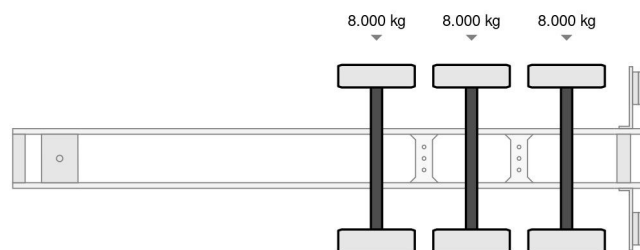

BESCHREIBUNG