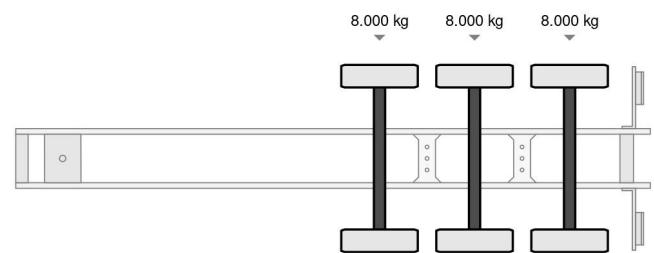

Krone SD SCHUIFDAK

COMMON

Preis	€ 6.950,- ex MwSt
Id	KR593084-G
Marke	Krone
Typ	SD SCHUIFDAK
Baujahr	2013
Konstruktion	Schiebeplanen
Bruttogewicht	39.000 kg

PROPERTIES

Datum der eratzulassung	14-11-2013
Nummernschild	OT-51-RD
Fahrzeug-identifizierungsnummer	WKES000000593084
Anzahl der achsen	3
Gewicht	6.060 kg
Radstand	894 cm
Konstruktionsmaße (l/b/h)	
Nutzlast	32.940 kg
Länge	1.386 cm
Breite	255 cm

Krone SD SCHUIFDAK

Referenznummer: KR593084-G

ZUBEHÖR

- Antiblockiersystem
- Hecktüren

BESCHREIBUNG