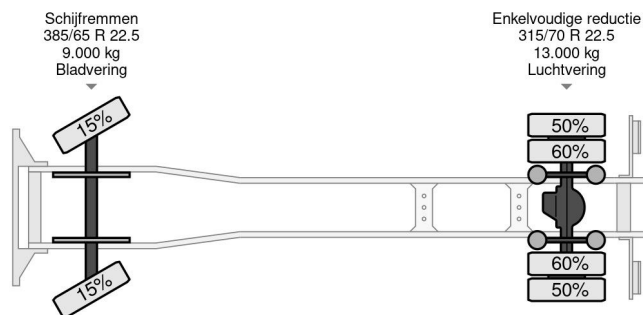

DAF 4X2 CARRIER SUPRA D/E + DHOLLANDIA

COMMON

Preis	€ 12.950,- ex MwSt
Id	DA957577
Marke	DAF
Typ	4X2 CARRIER SUPRA D/E + DHOLLANDIA
Baujahr	2012
Kilometerstand	746.403 km
Konstruktion	Kühl-/Tiefkühltransport
Bruttogewicht	20.500 kg
Schadstoffklasse	5

DAF CF 75.250 4X2 CARRIER SUPRA D/E + DHOLLANDIA

Referentienummer: DA957577

PROPERTIES

Datum der eratzulassung	27-08-2012
Kraftstoffart	Diesel
Getriebe	Automatik
Fahrzeug-identifizierungsnummer	XLRAE75PC0E957577
Radformel	4x2
Anzahl der achsen	2
Gewicht	6.703 kg
Leistung in kw	183
Leistung in ps	249
Konstruktionsmaße (l/b/h)	
Nutzlast	13.797 kg