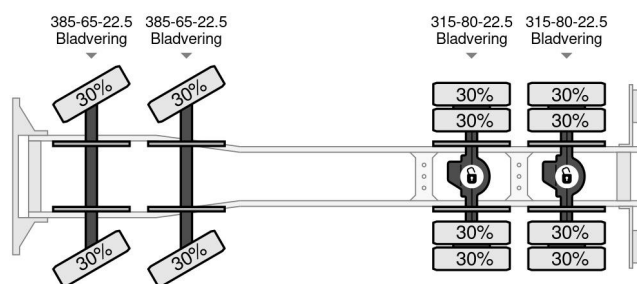

DAF 8x4 FULL STEEL MANUAL GEARBOX

COMMON

Preis	€ 29.950,- ex MwSt
Id	DA826829-2
Marke	DAF
Typ	8x4 FULL STEEL MANUAL GEARBOX
Baujahr	2008
Kilometerstand	368.660 km
Konstruktion	Kipper
Bruttogewicht	32.000 kg
Schadstoffklasse	5

DAF CF 85.410 8x4 FULL STEEL MANUAL GEARBOX

Referenznummer: DA826829-2

PROPERTIES

Datum der eratzulassung	18-08-2008
Kraftstoffart	Diesel
Getriebe	Schaltgetriebe
Fahrzeug-identifizierungsnummer	XLRAD85MC0E826829
Radformel	8x4
Anzahl der achsen	4
Gewicht	14.100 kg
Zylinderzahl	6
Leistung in kw	302
Leistung in ps	410
KonstruktionsmaÙe (l/b/h)	
Nutzlast	17.900 kg

ZUBEHÖR

- Antiblockiersystem
- Antiblockiersystem
- Blattfederung
- Zapfwelle (PTO)

BESCHREIBUNG