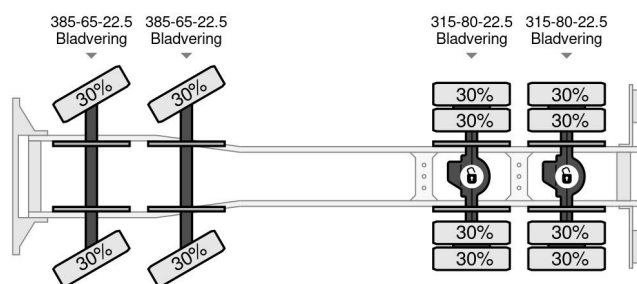

DAF 8x4 FULL STEEL MANUAL GEARBOX

COMMON

Preis	€ 29.950,- ex MwSt
Id	DA826829-2
Marke	DAF
Typ	8x4 FULL STEEL MANUAL GEARBOX
Baujahr	2008
Kilometerstand	368.660 km
Konstruktion	Kipper
Bruttogewicht	32.000 kg
Schadstoffklasse	5

DAF CF 85.410 8x4 FULL STEEL MANUAL GEARBOX

Referenznummer: DA826829-2

PROPERTIES

Datum der eratzulassung	18-08-2008
Kraftstoffart	Diesel
Getriebe	Schaltgetriebe
Fahrzeug-identifizierungsnummer	XLRAD85MC0E826829
Radformel	8x4
Anzahl der achsen	4
Gewicht	14.100 kg
Zylinderzahl	6
Leistung in kw	302
Leistung in ps	410
Konstruktionsmaße (l/b/h)	
Nutzlast	17.900 kg

ZUBEHÖR

- Antiblockiersystem
- Antiblockiersystem
- Blattfederung
- Zapfwelle (PTO)

BESCHREIBUNG