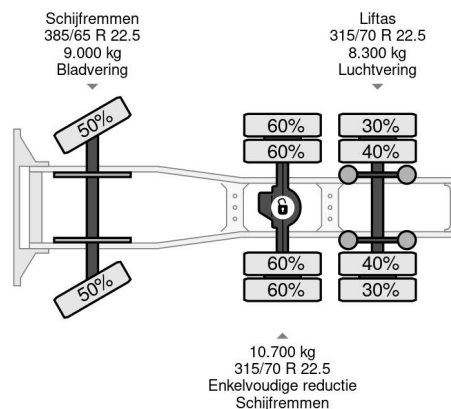

MAN 6X2 EURO 5 + HIAB 288 EP-5 HiPro + REMOTE

COMMON

Preis	€ 38.950,- ex MwSt
Id	MA181159-K
Marke	MAN
Typ	6X2 EURO 5 + HIAB 288 EP-5 HiPro + REMOTE
Baujahr	2013
Kilometerstand	575.612 km
Konstruktion	Standard-SZM
Bruttogewicht	26.000 kg
Schadstoffklasse	5

MAN TGX 28.440 6X2 EURO 5 + HIAB 288 EP-5 HiPro + RE...

Referentienummer: MA181159-K

PROPERTIES

Datum der eratzulassung	22-03-2013
Kraftstoffart	Diesel
Getriebe	Automatik
Fahrzeug-identifizierungsnummer	WMA89XZZ6DW181159
Radformel	6x2
Anzahl der achsen	3
Gewicht	13.060 kg
Nutzlast	12.940 kg

BESCHREIBUNG