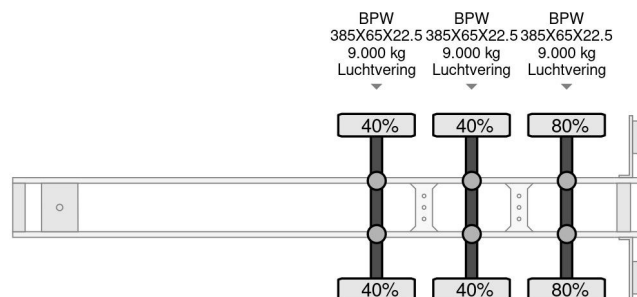

Kögel BPW DISC BRAKE

COMMON

Preis	Auf Anfrage ex MwSt
Id	KO190040-GS
Marke	Kögel
Typ	BPW DISC BRAKE
Baujahr	2016
Konstruktion	Schiebeplanen
Bruttogewicht	42.000 kg

PROPERTIES

Datum der erstzulassung	15-01-2016
Nummernschild	OP-97-BS
Fahrzeug-identifizierungsnummer	WK0S0002400190040
Anzahl der achsen	3
Gewicht	6.950 kg
Radstand	901 cm
Konstruktionsmaße (l/b/h)	
Nutzlast	35.050 kg
Länge	1.395 cm
Breite	255 cm
Höhe	400 cm

ZUBEHÖR

- Antiblockiersystem
- Hecktüren

Kögel BPW DISC BRAKE

Referenznummer: KO190040-GS

BESCHREIBUNG