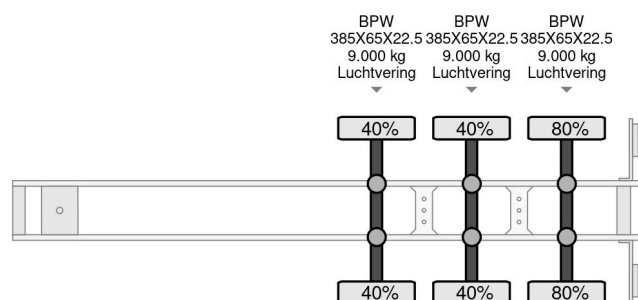

Kögel BPW DISC BRAKE

COMMON

Preis	Auf Anfrage ex MwSt
Id	KO190040-GS
Marke	Kögel
Typ	BPW DISC BRAKE
Baujahr	2016
Konstruktion	Schiebeplanen
Bruttogewicht	42.000 kg

PROPERTIES

Datum der erstzulassung	15-01-2016
Nummernschild	OP-97-BS
Fahrzeug- identifizierungsnummer	WK0S0002400190040
Anzahl der achsen	3
Gewicht	6.950 kg
Radstand	901 cm
Konstruktionsmaße (l/b/h)	
Nutzlast	35.050 kg
Länge	1.395 cm
Breite	255 cm
Höhe	400 cm

ZUBEHÖR

- Antiblockiersystem
- Hecktüren

Kögel BPW DISC BRAKE

Referenznummer: KO190040-GS

BESCHREIBUNG