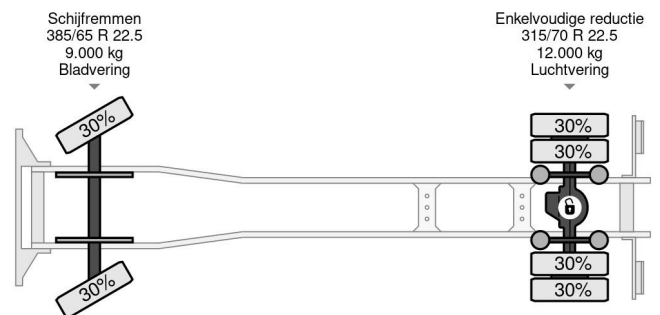

BESCHREIBUNG

Kühlgerät Marke: Carrier