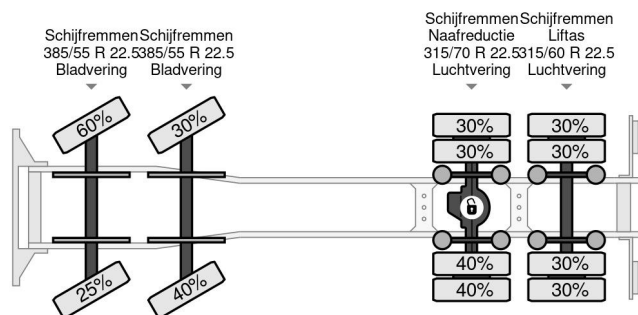

Volvo 8X2 + COPMA 810.8 + FLY JIB

COMMON

Preis	€ 88.950,- ex MwSt
Id	VO595833-K
Marke	Volvo
Typ	8X2 + COPMA 810.8 + FLY JIB
Baujahr	2005
Kilometerstand	487.971 km
Konstruktion	Kranwagen
Bruttogewicht	35.000 kg
Schadstoffklasse	3

Volvo FH 12.460 8X2 + COPMA 810.8 + FLY JIB

Referentienummer: VO595833-K

PROPERTIES

Datum der erstzulassung	04-04-2005
Kraftstoffart	Diesel
Getriebe	Schaltgetriebe
Fahrzeug-identifizierungsnummer	YV2AP40F15A595833
Radformel	8x2
Anzahl der achsen	4
Gewicht	23.695 kg
Leistung in kw	338
Leistung in ps	460
Nutzlast	11.305 kg

BESCHREIBUNG