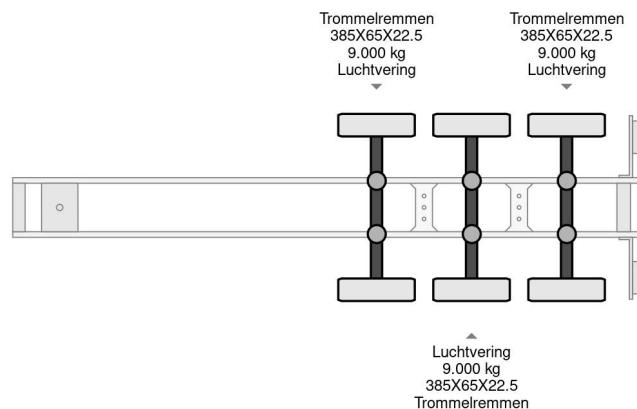

Krone 5 X KRONE OPEN TRAILER

COMMON

Preis	€ 15.950,- ex MwSt
Id	Pakket KR373434-G
Marke	Krone
Typ	5 X KRONE OPEN TRAILER
Baujahr	2008
Konstruktieon	Ladepritsche
Bruttogewicht	39.000 kg

PROPERTIES

Datum der eratzulassung	29-04-2008
Nummernschild	OS-80-FS
Anzahl der achsen	3
Gewicht	6.090 kg
Radstand	900 cm
Konstruktionsmaße (l/b/h)	
Nutzlast	32.910 kg
Länge	1.385 cm
Breite	255 cm

Krone 5 X KRONE OPEN TRAILER

Referentienummer: Pakket KR373434-G

ZUBEHÖR

- Antiblockiersystem

BESCHREIBUNG