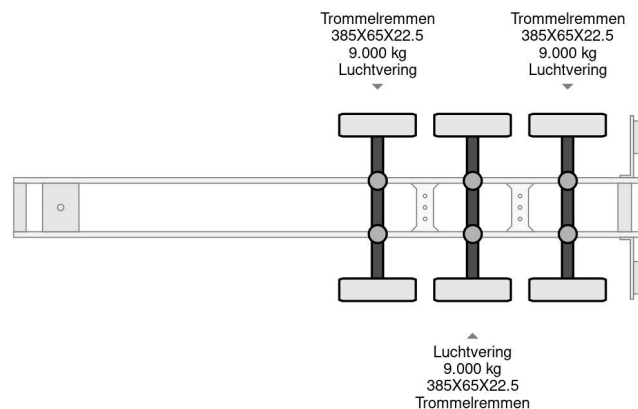

ZUBEHÖR

- Antiblockiersystem

BESCHREIBUNG