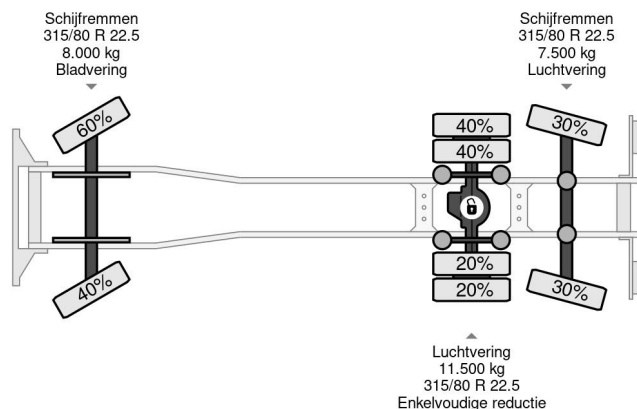

## Renault 320 6X2 E6 + PALFINGER PK 17.001 + REMOTE

### COMMON

Preis	€ 64.950,- ex MwSt
Id	RE003891-K
Marke	Renault
Typ	320 6X2 E6 + PALFINGER PK 17.001 + REMOTE
Baujahr	2020
Kilometerstand	60.028 km
Konstruktion	Kranwagen
Bruttogewicht	27.000 kg
Schadstoffklasse	6

Renault D 320 6X2 E6 + PALFINGER PK 17.001 + REMOTE

Referentienummer: RE003891-K

### PROPERTIES

Datum der erstzulassung	23-04-2020
Kraftstoffart	Diesel
Getriebe	Automatik
Fahrzeug-identifizierungsnummer	VF620M865LB003891
Radformel	6x2
Anzahl der achsen	3
Gewicht	13.056 kg
Nutzlast	13.944 kg