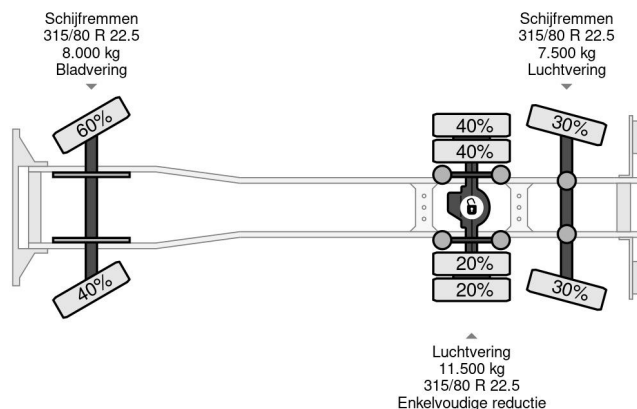

## Renault 320 6X2 E6 + PALFINGER PK 17.001 + REMOTE

### COMMON

Preis	€ 68.950,- ex MwSt
Id	RE003891-K
Marke	Renault
Typ	320 6X2 E6 + PALFINGER PK 17.001 + REMOTE
Baujahr	2020
Kilometerstand	60.028 km
Konstruktion	Kranwagen
Bruttogewicht	27.000 kg
Schadstoffklasse	6

Renault D 320 6X2 E6 + PALFINGER PK 17.001 + REMOTE

Referentienummer: RE003891-K

### PROPERTIES

Datum der erstzulassung	23-04-2020
Kraftstoffart	Diesel
Getriebe	Automatik
Fahrzeug-identifizierungsnummer	VF620M865LB003891
Radformel	6x2
Anzahl der achsen	3
Gewicht	13.056 kg
Nutzlast	13.944 kg