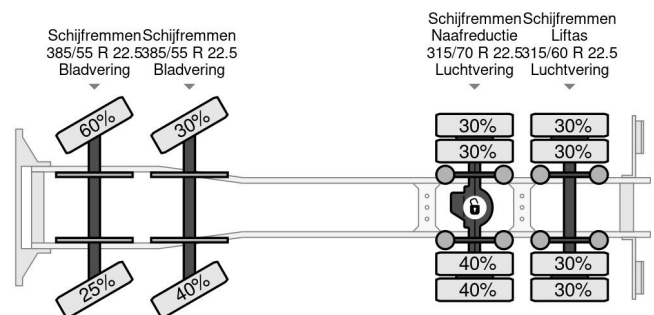

Volvo 8X2 + COPMA 810.8 + FLY JIB

COMMON

Preis	€ 87.950,- ex MwSt
Id	VO595833
Marke	Volvo
Typ	8X2 + COPMA 810.8 + FLY JIB
Baujahr	2005
Kilometerstand	487.971 km
Konstruktion	Ladepritsche
Bruttogewicht	35.000 kg
Schadstoffklasse	3

Volvo FH 12.460 8X2 + COPMA 810.8 + FLY JIB

Referentienummer: VO595833

PROPERTIES

Datum der erstzulassung	04-04-2005
Kraftstoffart	Diesel
Getriebe	Schaltgetriebe
Fahrzeug-identifizierungsnummer	YV2AP40F15A595833
Radformel	8x2
Anzahl der achsen	4
Gewicht	23.695 kg
Konstruktionsmaße (l/b/h)	
Nutzlast	11.305 kg

BESCHREIBUNG