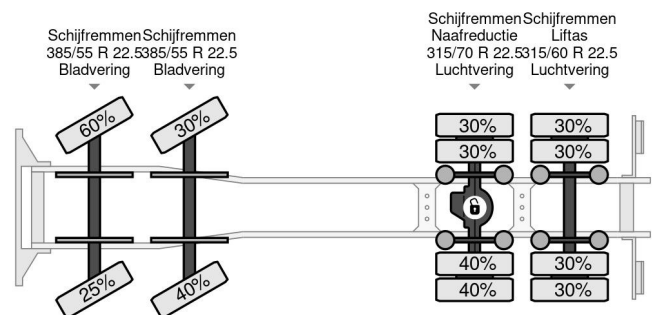

### PROPERTIES

Datum der eratzulassung	04-04-2005
Kraftstoffart	Diesel
Getriebe	Schaltgetriebe
Fahrzeug-identifizierungsnummer	YV2AP40F15A595833
Radformel	8x2
Anzahl der achsen	4
Gewicht	23.695 kg
Leistung in kw	338
Leistung in ps	460
KonstruktionsmaÙe (l/b/h)	
Nutzlast	11.305 kg