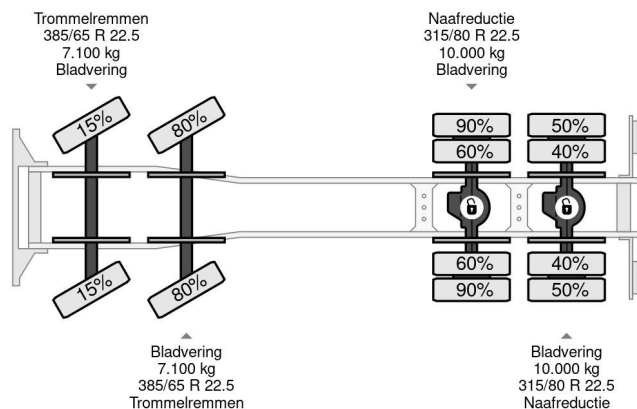

MAN T36 8X4 EFFER 720 6S + REMOTE - RECOVERY TR...

Referenznummer: MA273334