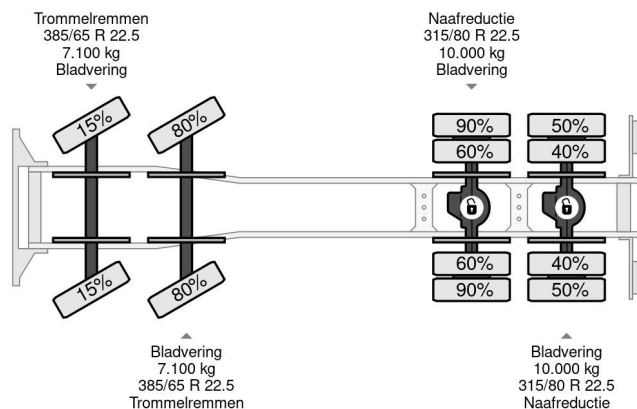

PROPERTIES

Datum der erstzulassung	21-09-1999
Kraftstoffart	Diesel
Getriebe	Schaltgetriebe
Fahrzeug-identifizierungsnummer	WMAT450923M273334
Radformel	8x4
Anzahl der achsen	4
Zylinderzahl	6
Leistung in kw	294
Leistung in ps	400

MAN T36 8X4 EFFER 720 6S + REMOTE - RECOVERY TR...

Referenznummer: MA273334