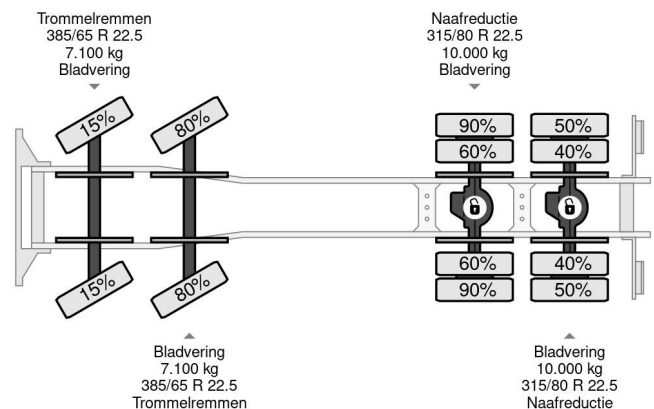

PROPERTIES

Datum der erstzulassung	21-09-1999
Kraftstoffart	Diesel
Getriebe	Schaltgetriebe
Fahrzeug-identifizierungsnummer	WMAT450923M273334
Radformel	8x4
Anzahl der achsen	4
Zylinderzahl	6

ZUBEHÖR

- Aluminium-Kraftstofftank
- Blattfederung
- Elektrische Fensterheber
- Fernlicht
- Geschwindigkeitsregelanlage
- Nebelleuchten
- Radio/CD-Spieler
- Rückwärtsfahrkamera
- Schlafkabine
- Sonnenschutzklappe
- Standheizung
- Werkzeugkasten
- Zapfwelle (PTO)
- Zapfwelle (PTO)

MAN T36 8X4 EFFER 720 6S + REMOTE - RECOVERY TR...

Referentienummer: MA273334-K

BESCHREIBUNG