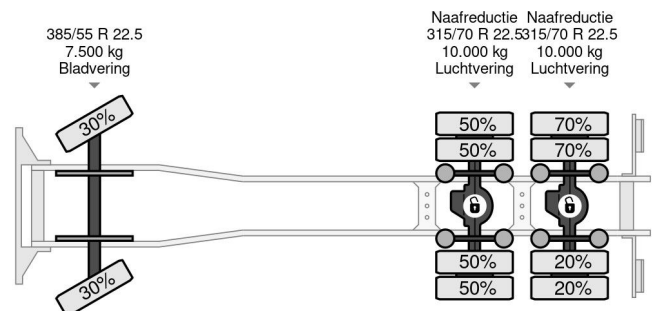

## PROPERTIES

Datum der eratzulassung	19-04-2006
Kraftstoffart	Diesel
Getriebe	Automatik
Fahrzeug-identifizierungsnummer	WDB9302441L024335
Radformel	6x4
Anzahl der achsen	3
Gewicht	17.960 kg
Leistung in kw	355
Leistung in ps	483
Konstruktionsmaße (l/b/h)	
Nutzlast	26.040 kg