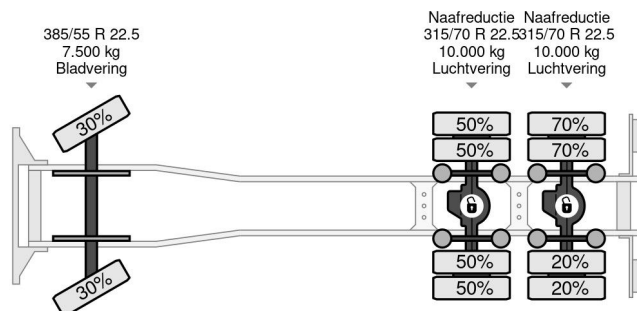

Mercedes-Benz Actros 2646 6X4 HIAB 288E-6 HiPro + FLYJI...

Referentienummer: MB024335

PROPERTIES

Datum der eratzulassung	19-04-2006
Kraftstoffart	Diesel
Getriebe	Automatik
Fahrzeug-identifizierungsnummer	WDB9302441L024335
Radformel	6x4
Anzahl der achsen	3
Gewicht	17.960 kg
Leistung in kw	355
Leistung in ps	483
Konstruktionsmaße (l/b/h)	
Nutzlast	26.040 kg

BESCHREIBUNG