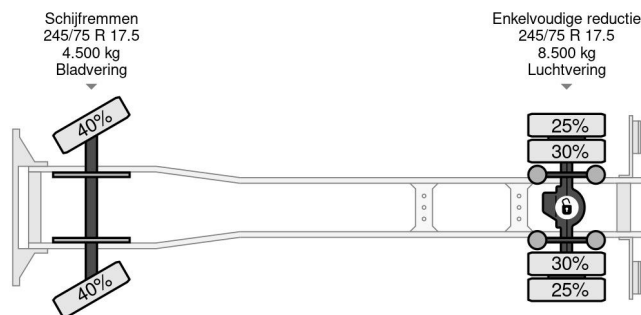

DAF 220 4X2 EURO 5 BOX 6.9mtr + LOAD-LIFT

COMMON

Preis	€ 7.950,- ex MwSt
Id	DA369462
Marke	DAF
Typ	220 4X2 EURO 5 BOX 6.9mtr + LOAD-LIFT
Baujahr	2011
Kilometerstand	549.737 km
Konstruktion	Koffer
Bruttogewicht	12.000 kg
Schadstoffklasse	5

DAF LF 45 220 4X2 EURO 5 BOX 6.9mtr + LOAD-LIFT

Referentienummer: DA369462

PROPERTIES

Datum der eratzulassung	16-11-2011
Tüv-ablaufdatum	19-11-2023
Nummernschild	BZ-PF-16
Kraftstoffart	Diesel
Getriebe	Automatik
Fahrzeug-identifizierungsnummer	XLRAE45GF0L369462
Radformel	4x2
Anzahl der achsen	2
Gewicht	6.755 kg
Zylinderzahl	6
Radstand	465 cm
Konstruktionsmaße (l/b/h)	
Nutzlast	5.245 kg
Länge	885 cm
Breite	250 cm